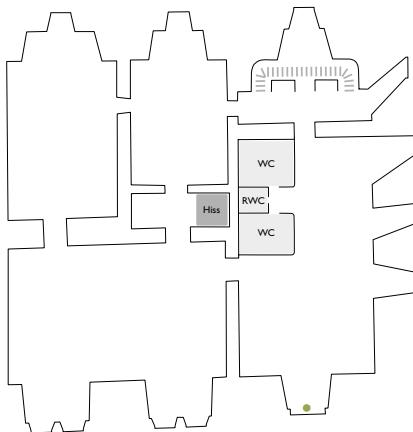

## Våning 4

Utställningsrum

## Våning 3

Utställningsrum

WC och RWC

## Våning 1

Huvudentré via borggården

Reception

Museibutik

Utställningsrum

WC och RWC

## Våning -1

Entré via Kung Jans port

Museum Bar & Café

Hörsalen

WC och RWC